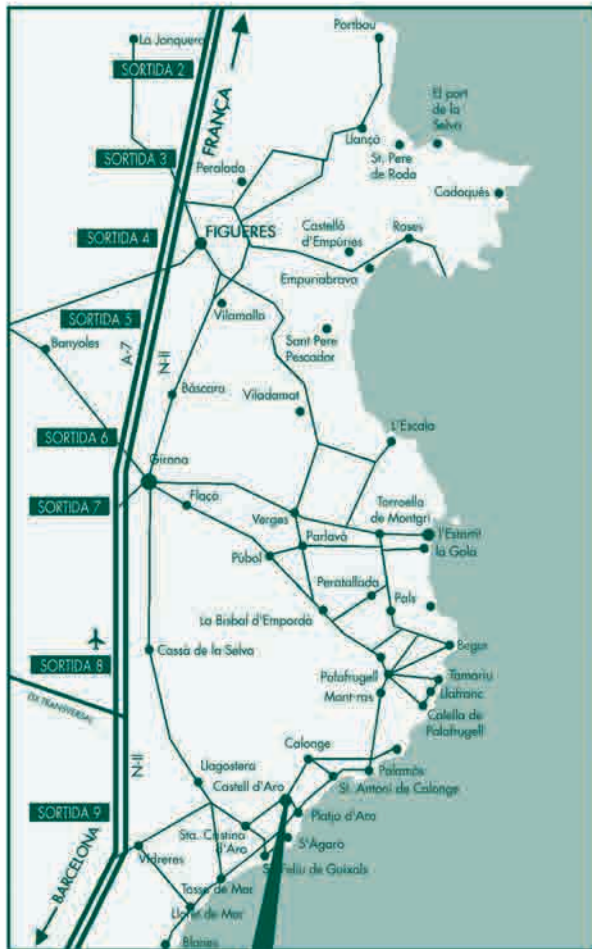

Fiança - Fianza - Caution - Deposit: 100€

Efectiu / Cash / Liquide

Preu per nit - Precio por noche - Prix par nuit - Price per night

**THIS IS
YOUR
SUMMER!**

**BEST FAMILY
WATER PARK**

CÀMPING CASTELL D'ARO