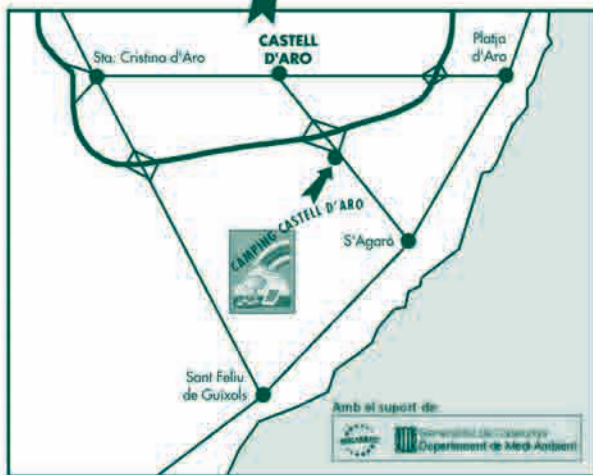

Fiança - Fianza - Caution - Deposit: 100€

Efectiu / Cash / Liquide

Preu per nit - Precio por noche - Prix par nuit - Price per night

**THIS IS
YOUR
SUMMER!**

**BEST FAMILY
WATER PARK**

CÀMPING CASTELL D'ARO